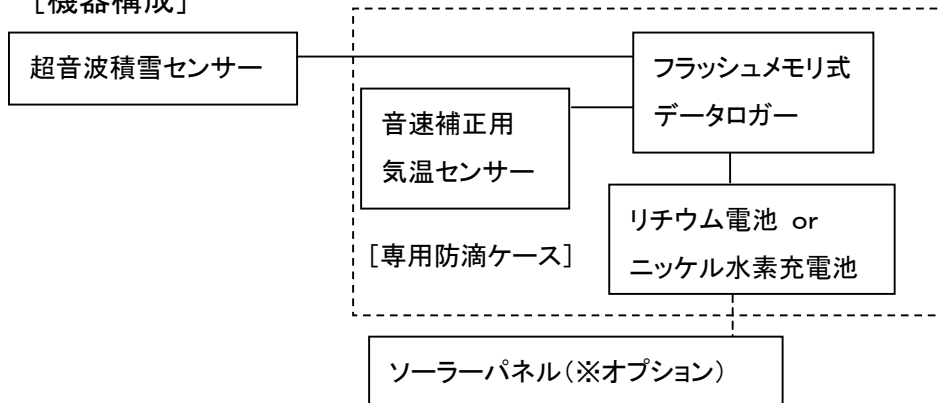

[機器構成]

記録部設置例（収納箱は別売）

[仕様]

測定方式	: 超音波パルス反射方式
測定範囲	: 0～5m
測定精度	: ±2cm
気温補正	: 補正用センサーを標準装備
電源	: 内蔵リチウム電池（または単3×6） （ソーラー電源使用に変更可能）
記録媒体	: コンパクトフラッシュメモリカード

[定価] ￥390,000-（税別）

※ソーラーパネルは別売

製造元

株式会社メテオ電子

販売代理店

有限会社アサップ

〒944-0005 新潟県妙高市中川3-5

TEL: 0255-73-7772 FAX: 0255-75-1063

HP: <http://www.asap-snow.com>

Mail: tanabe@asap-snow.com

担当：計測システム部 田辺

※少数ですがレンタル品も用意しております。お問い合わせ下さい。